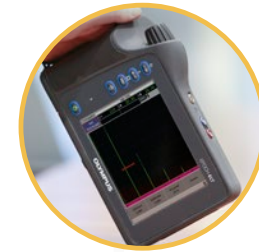

## 完成精确检测，绝不降低标准

飞梭旋钮控制  
可方便地进行参数调整

视图旋转功能  
可竖向和横向显示视图

舒适地持握仪器  
可使用单手持握仪器

简洁的按钮设计  
可以进行高效的操作

### 操作得心应手

仪器仅重890克，其重量的分布由握持方向决定

### 使用简单方便

通过飞梭旋钮和简洁的按钮，即使操作人员戴着手套，也可以方便地进行操作

### 屏幕清晰明亮

可以在大多数光线条件下清楚地观察A扫描