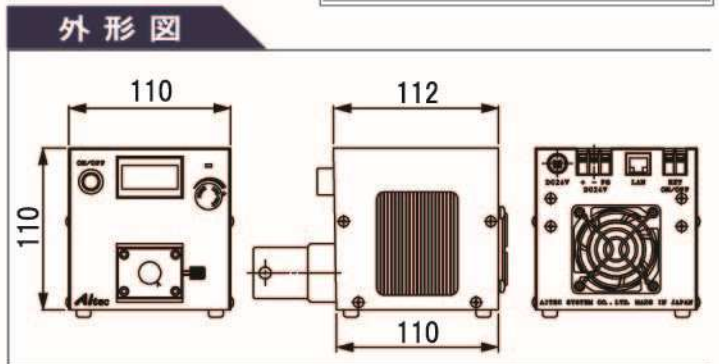

新製品

ライティング BOX 照明 LLBK シリーズ

LED
LED Lightings For Machine Vision

超小型
高出力

装置組込みに最適な光源 BOX

従来品に比べ
体積比 **75%ダウン**
光量 **25%アップ**

■ カスタム例 ■

仕様	
型式	LLBK
点灯方式	定電流制御方式
入力電源	DC24V(M3 端子台 / ACアダプタ AC100V ~ 240V)
調光値	1000 階調
外部 ON/OFF	M3 端子台 (2ピン) / LAN コネクタ
外部調光	LAN コネクタ
質量	約 1.4kg(本体)