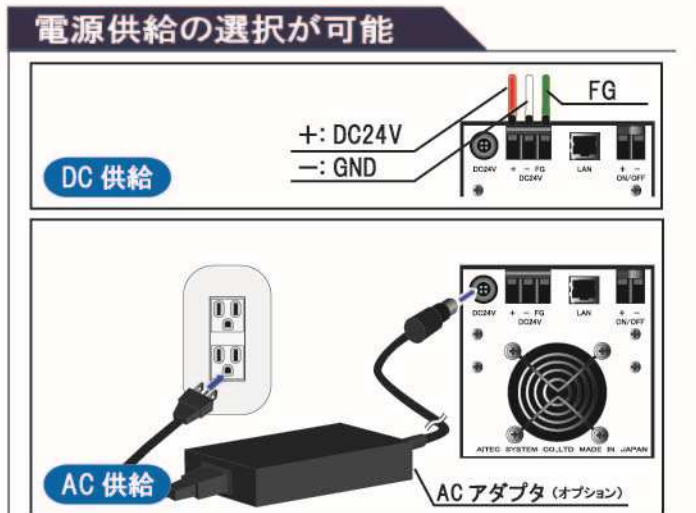

新製品

ライティング BOX 照明 LLBK シリーズ

LED
LED Lightings For Machine Vision

超小型
高出力

装置組込みに最適な光源 BOX

従来品に比べ
体積比 **75%ダウン**
光量 **25%アップ**

■ カスタム例 ■

仕様	
型式	LLBK
点灯方式	定電流制御方式
入力電源	DC24V(M3 端子台 / ACアダプタ AC100V ~ 240V)
調光値	1000 階調
外部 ON/OFF	M3 端子台 (2ピン) / LAN コネクタ
外部調光	LAN コネクタ
質量	約 1.4kg(本体)