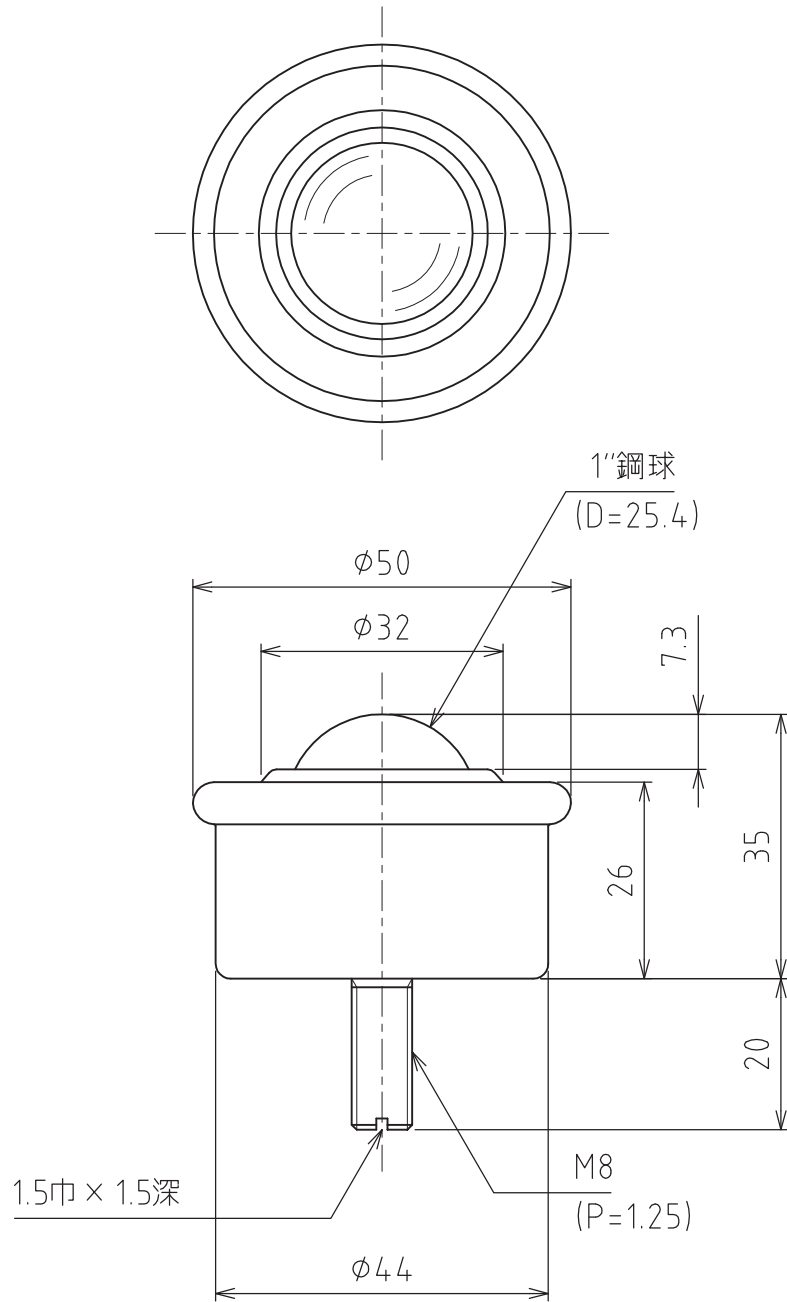

C-8B

許容荷重：294N (30kgf)
最大荷重：588N (60kgf)
自重：166g