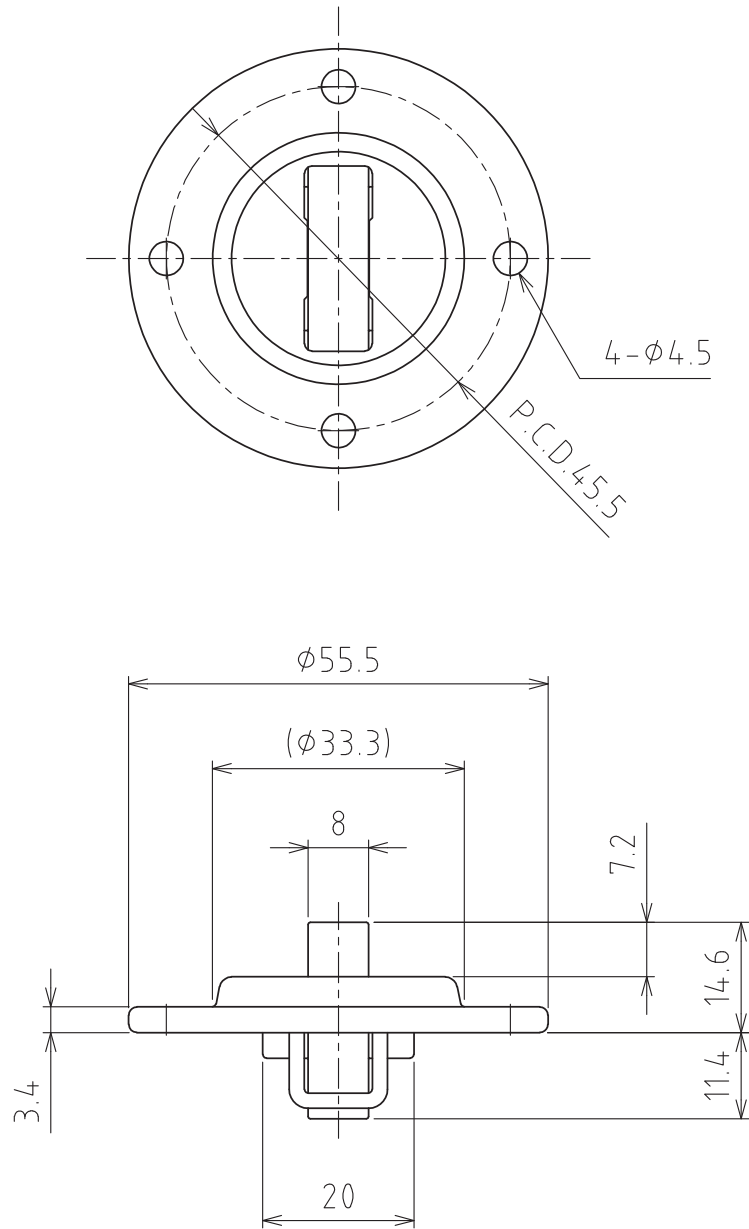

RP-30

許容荷重 : 96N(10kgf)
自重 : 59g