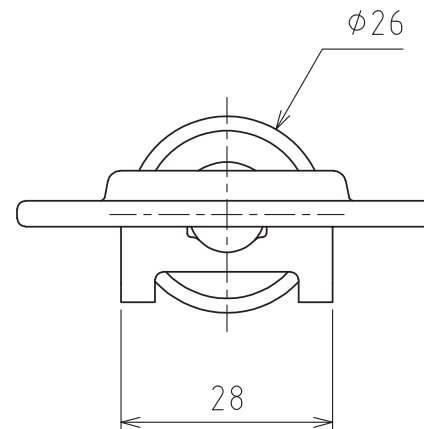

RP-30

許容荷重 : 96N(10kgf)
自重 : 59g