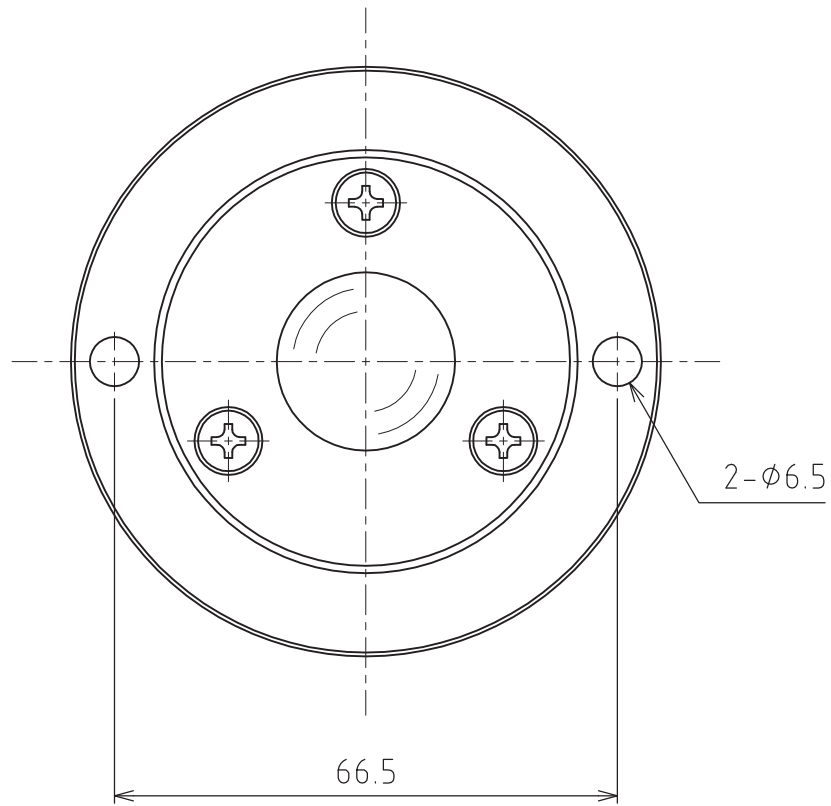

C-8HA

許容荷重： 784N (80kgf)
最大荷重： 1568N (160kgf)
自重： 494g