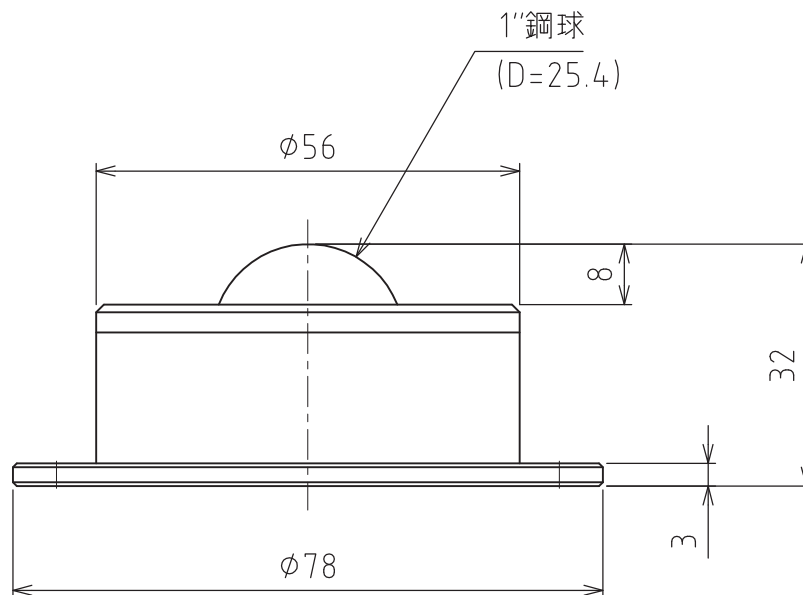

C-8HA

許容荷重： 784N (80kgf)
最大荷重： 1568N (160kgf)
自重： 494g