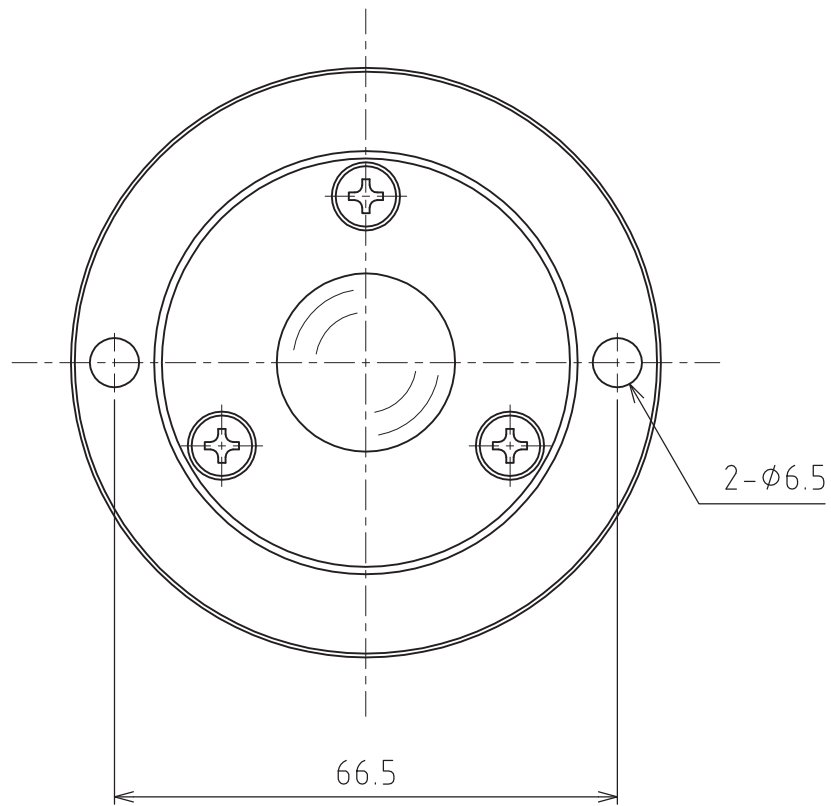

S-8HA

許容荷重：784N (80kgf)
最大荷重：1568N (160kgf)
自重：498g