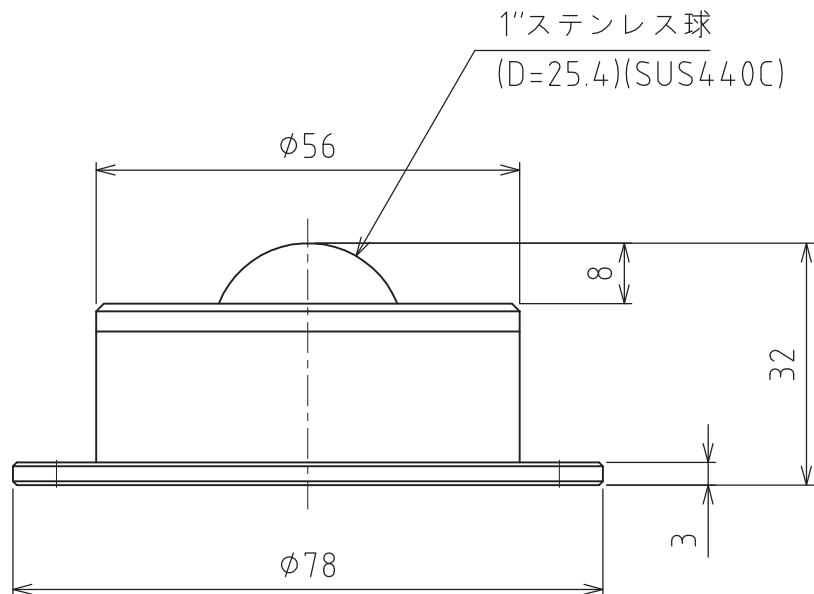

S-8HA

許容荷重：784N (80kgf)
最大荷重：1568N (160kgf)
自重：498g