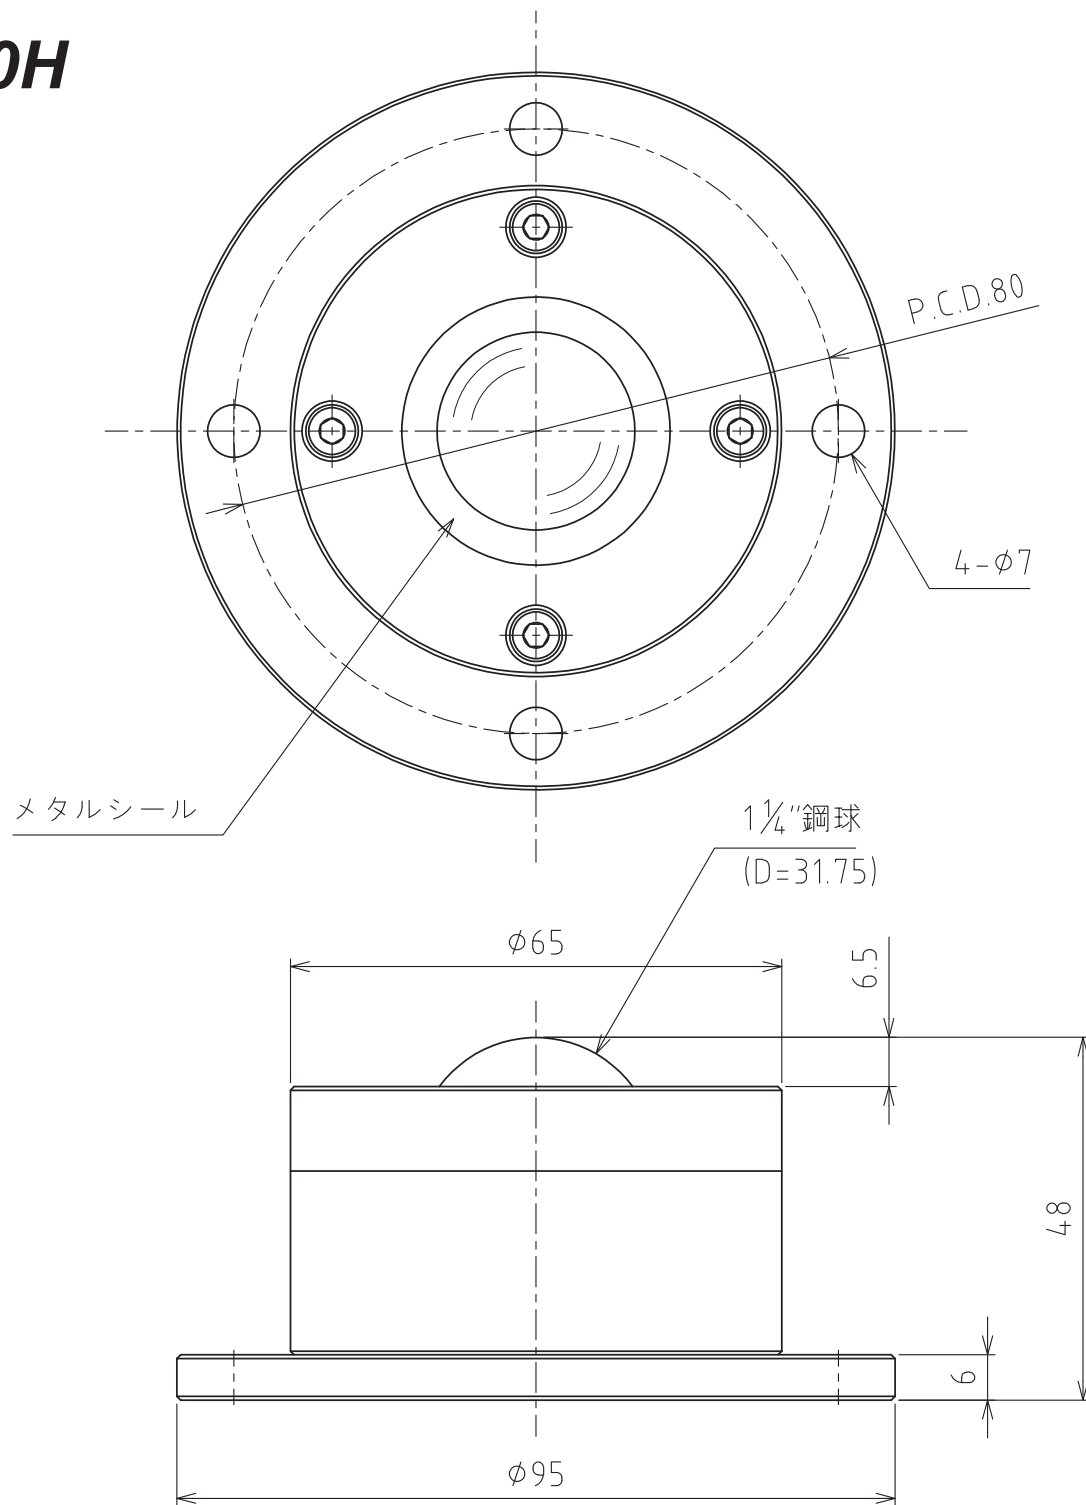

# C-10H

許容荷重：1470N (150kgf)  
最大荷重：2940N (300kgf)  
自重：1175g