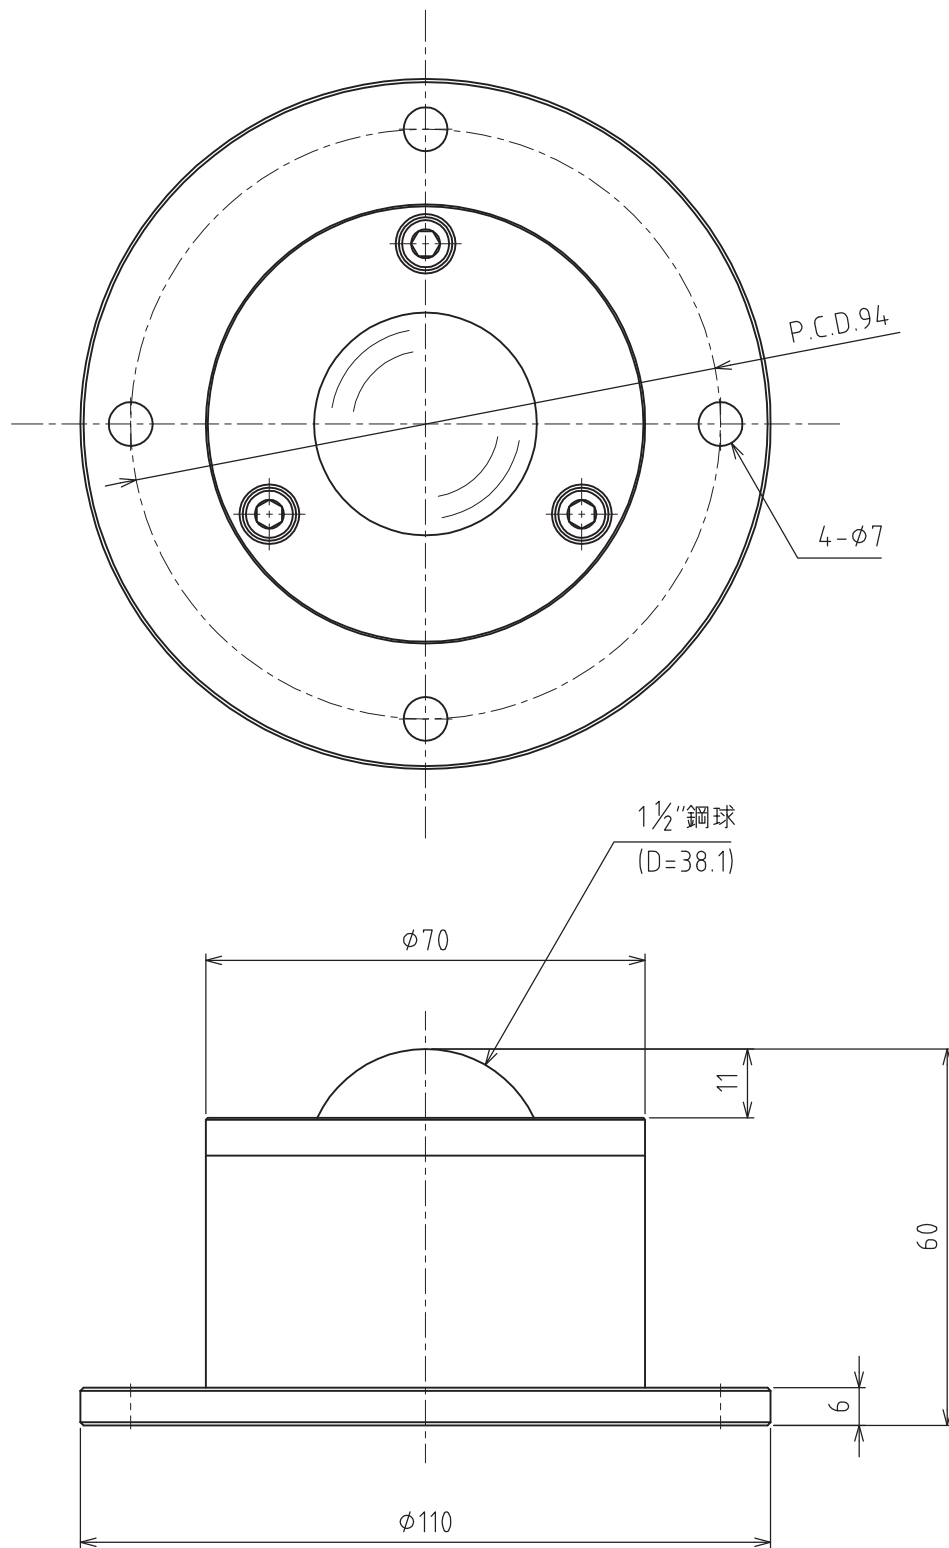

# C-12H

許容荷重：1960N (200kgf)  
最大荷重：3920N (400kgf)  
自重：1664g