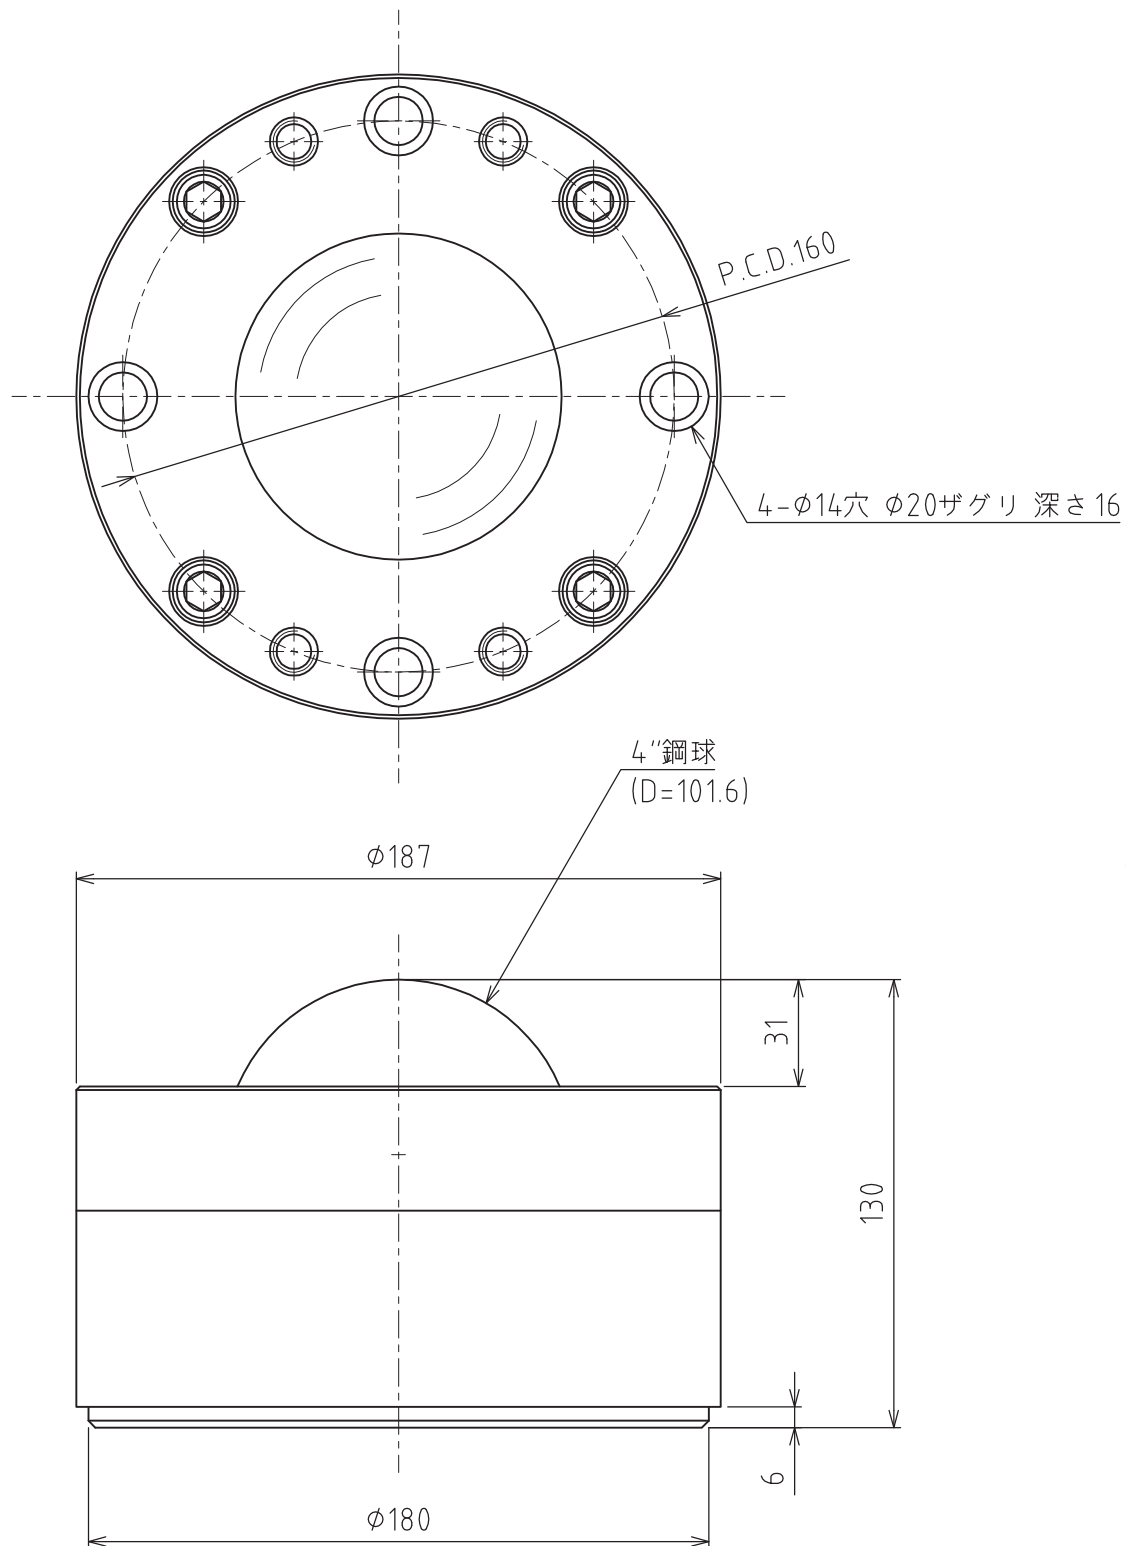

# C-32H

許容荷重： 9800N (1000kgf)  
最大荷重： 19600N (2000kgf)  
自重： 20000g