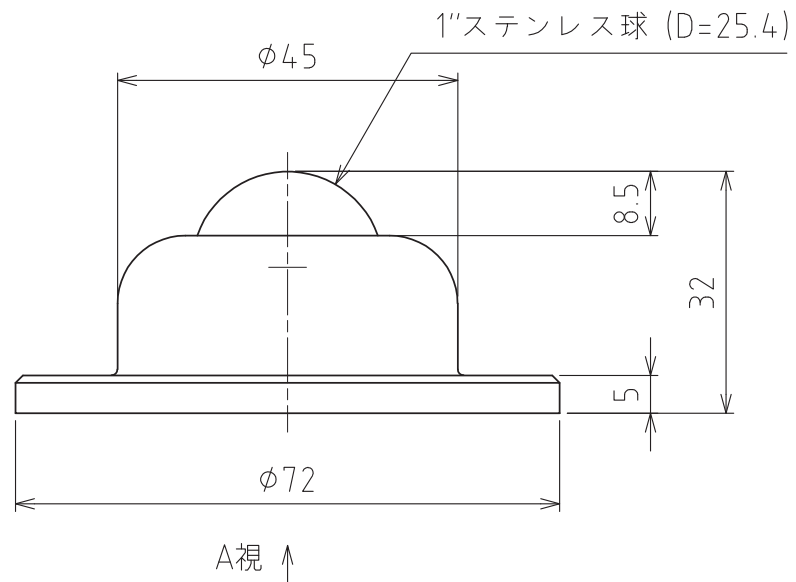

# S-8HALV2

許容荷重：1176N (120kgf)  
最大荷重：2352N (240kgf)  
自重：209g