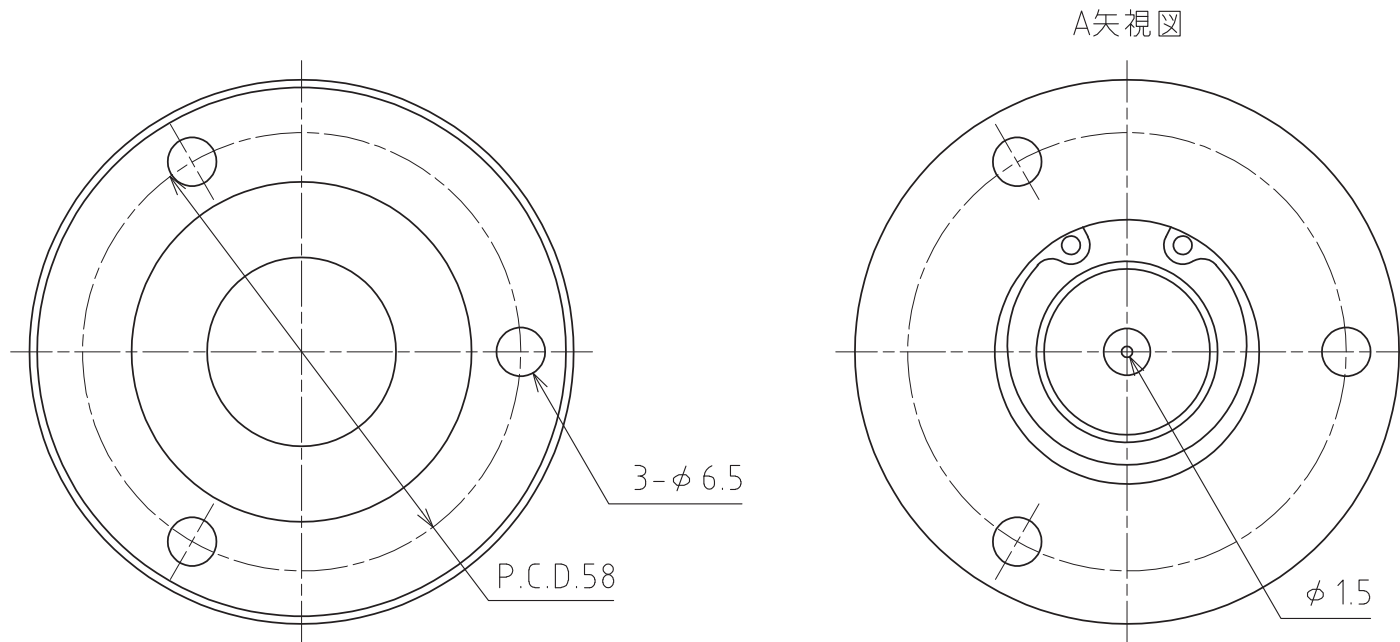

# S-8HALV2

許容荷重：1176N (120kgf)  
最大荷重：2352N (240kgf)  
自重：209g