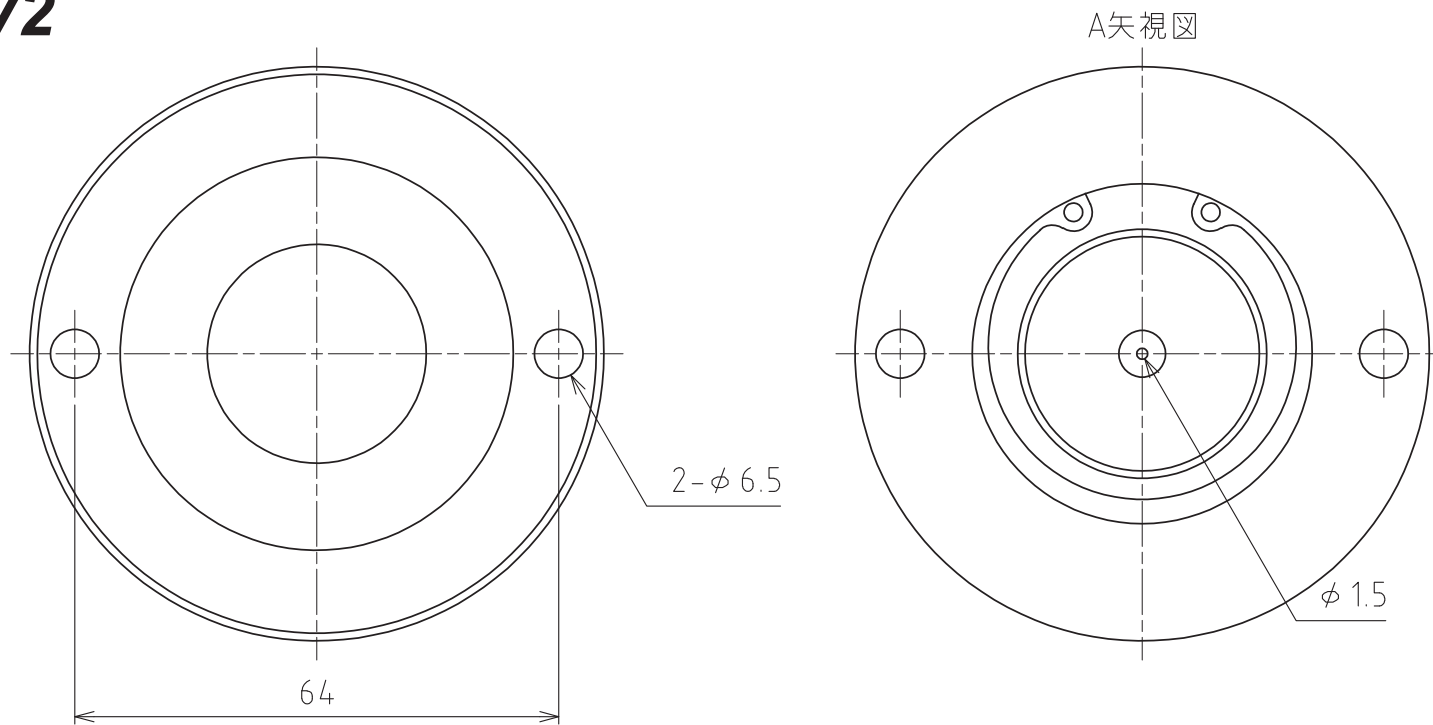

S-10HALV2

許容荷重：1568N (160kgf)
最大荷重：3136N (320kgf)
自重：413g