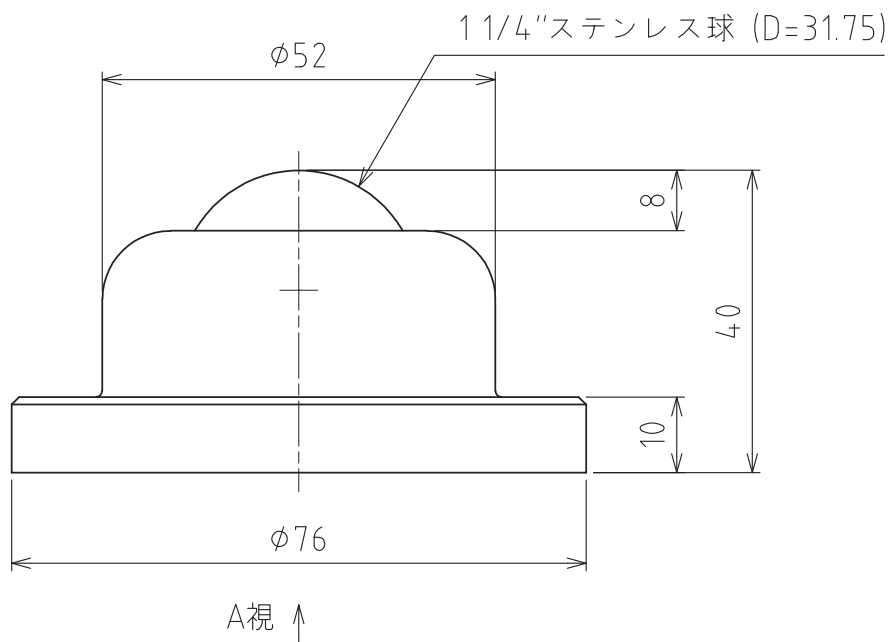

S-10HALV2

許容荷重：1568N (160kgf)
最大荷重：3136N (320kgf)
自重：413g