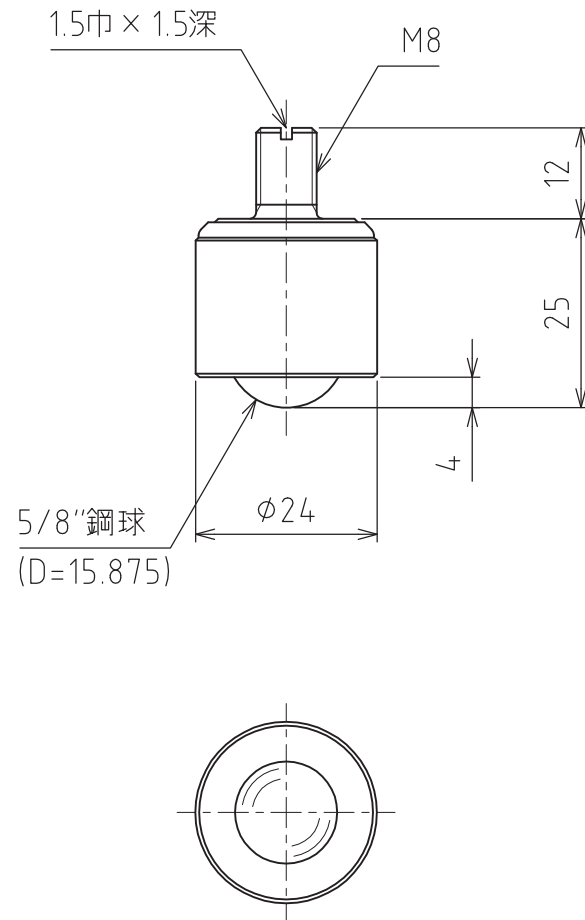

C-5D

許容荷重：196N (20kgf)
最大荷重：392N (40kgf)
自重：69g