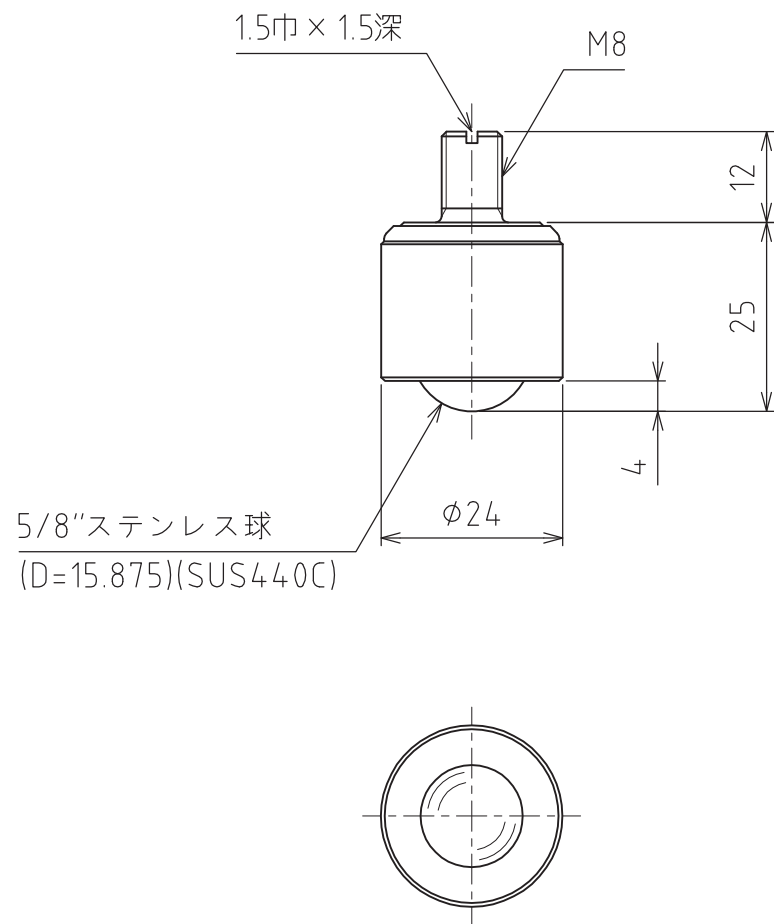

S-5D

許容荷重：196N (20kgf)
最大荷重：392N (40kgf)
自重：69g