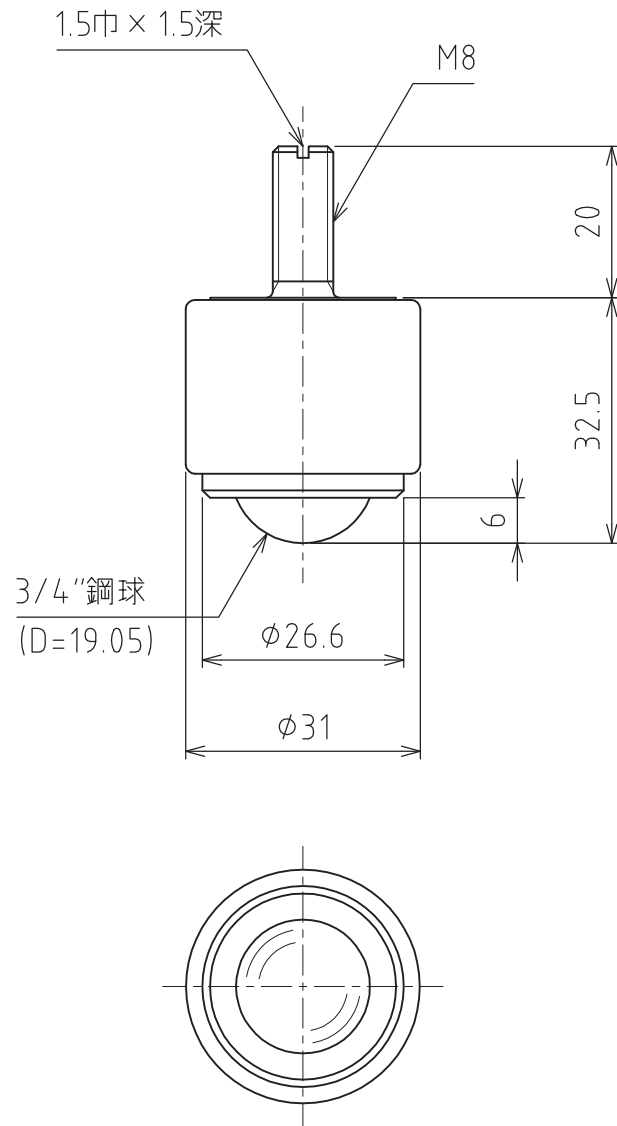

C-6D

許容荷重：490N (50kgf)
最大荷重：980N (100kgf)
自重：144g