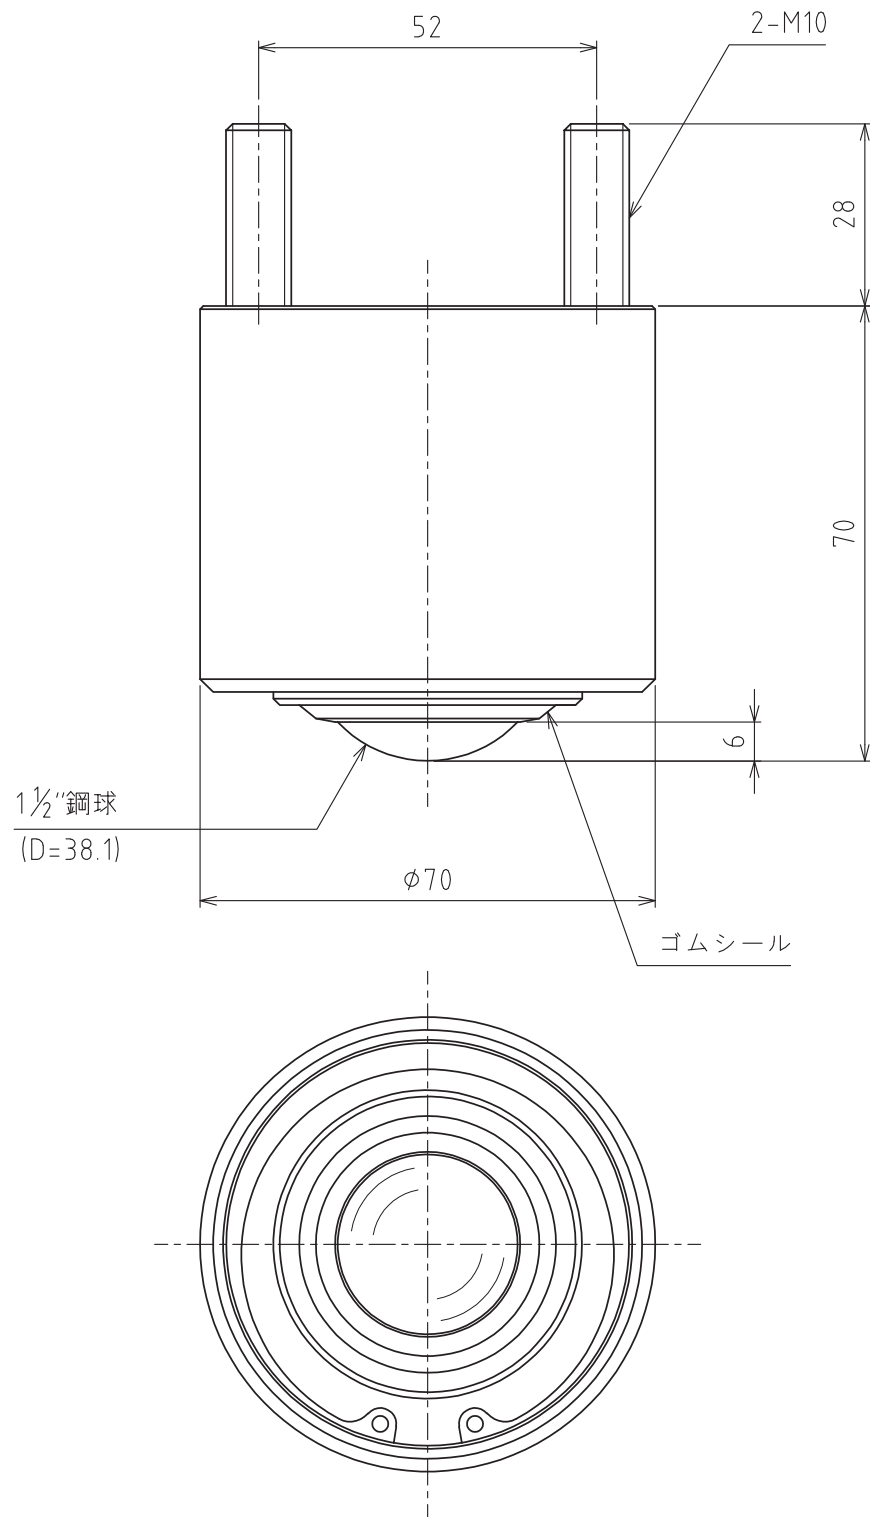

C-12HDR

許容荷重：1960N (200kgf)
最大荷重：3920N (400kgf)
自重：1684g