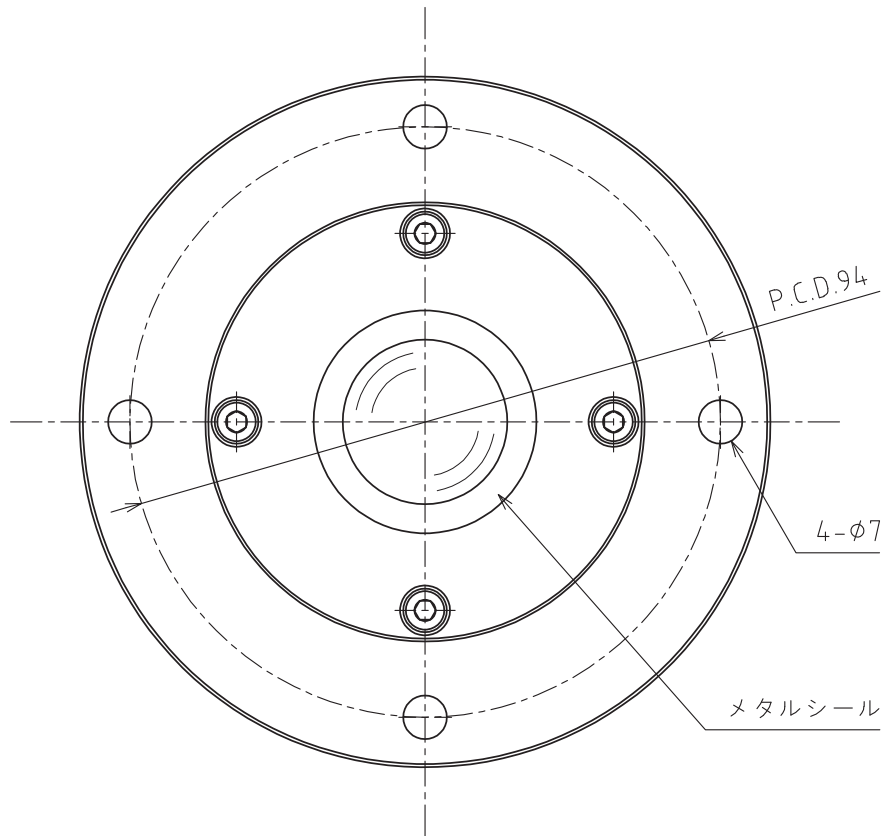

C-10D

許容荷重：1470N (150kgf)
最大荷重：2940N (300kgf)
自重：1733g