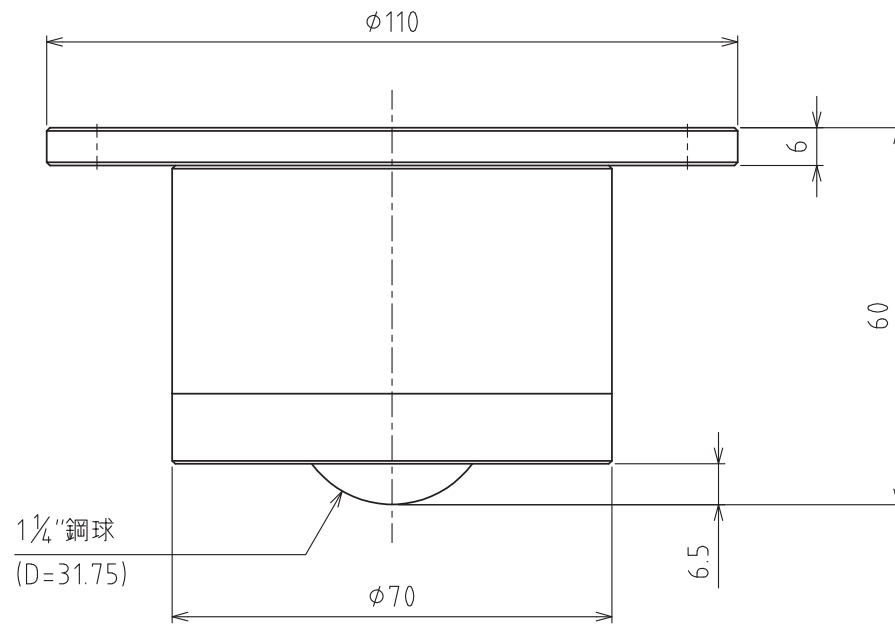

C-10D

許容荷重：1470N (150kgf)
最大荷重：2940N (300kgf)
自重：1733g