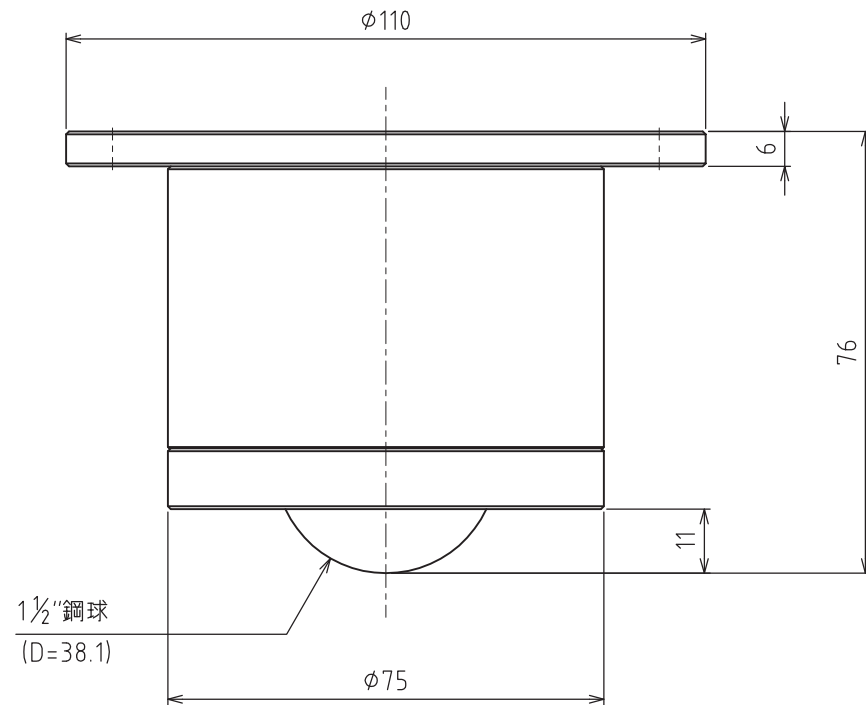

C-12D

許容荷重：1960N (200kgf)
最大荷重：3920N (400kgf)
自重：2342g