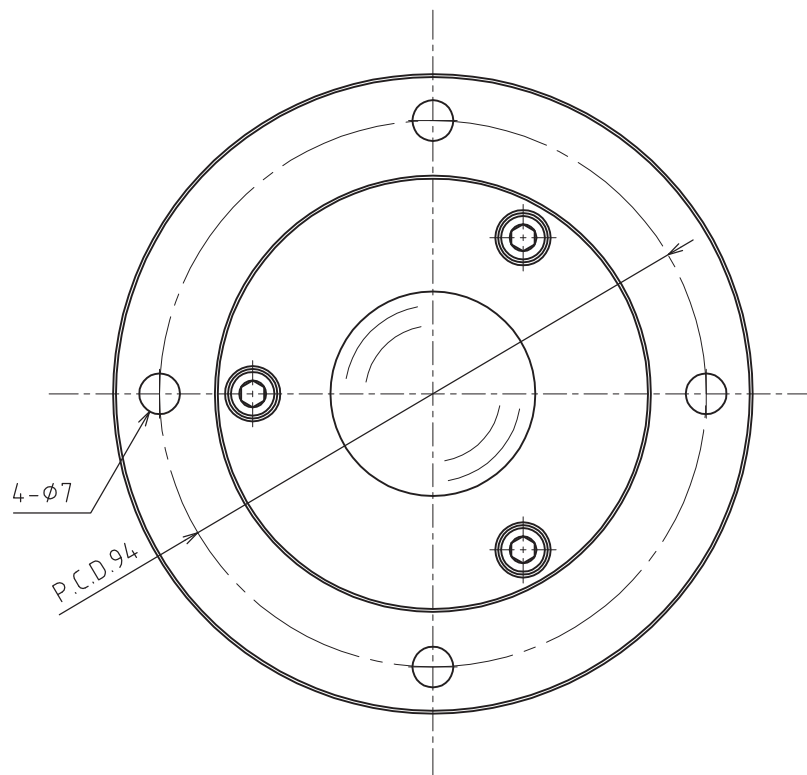

C-12D

許容荷重：1960N (200kgf)
最大荷重：3920N (400kgf)
自重：2342g