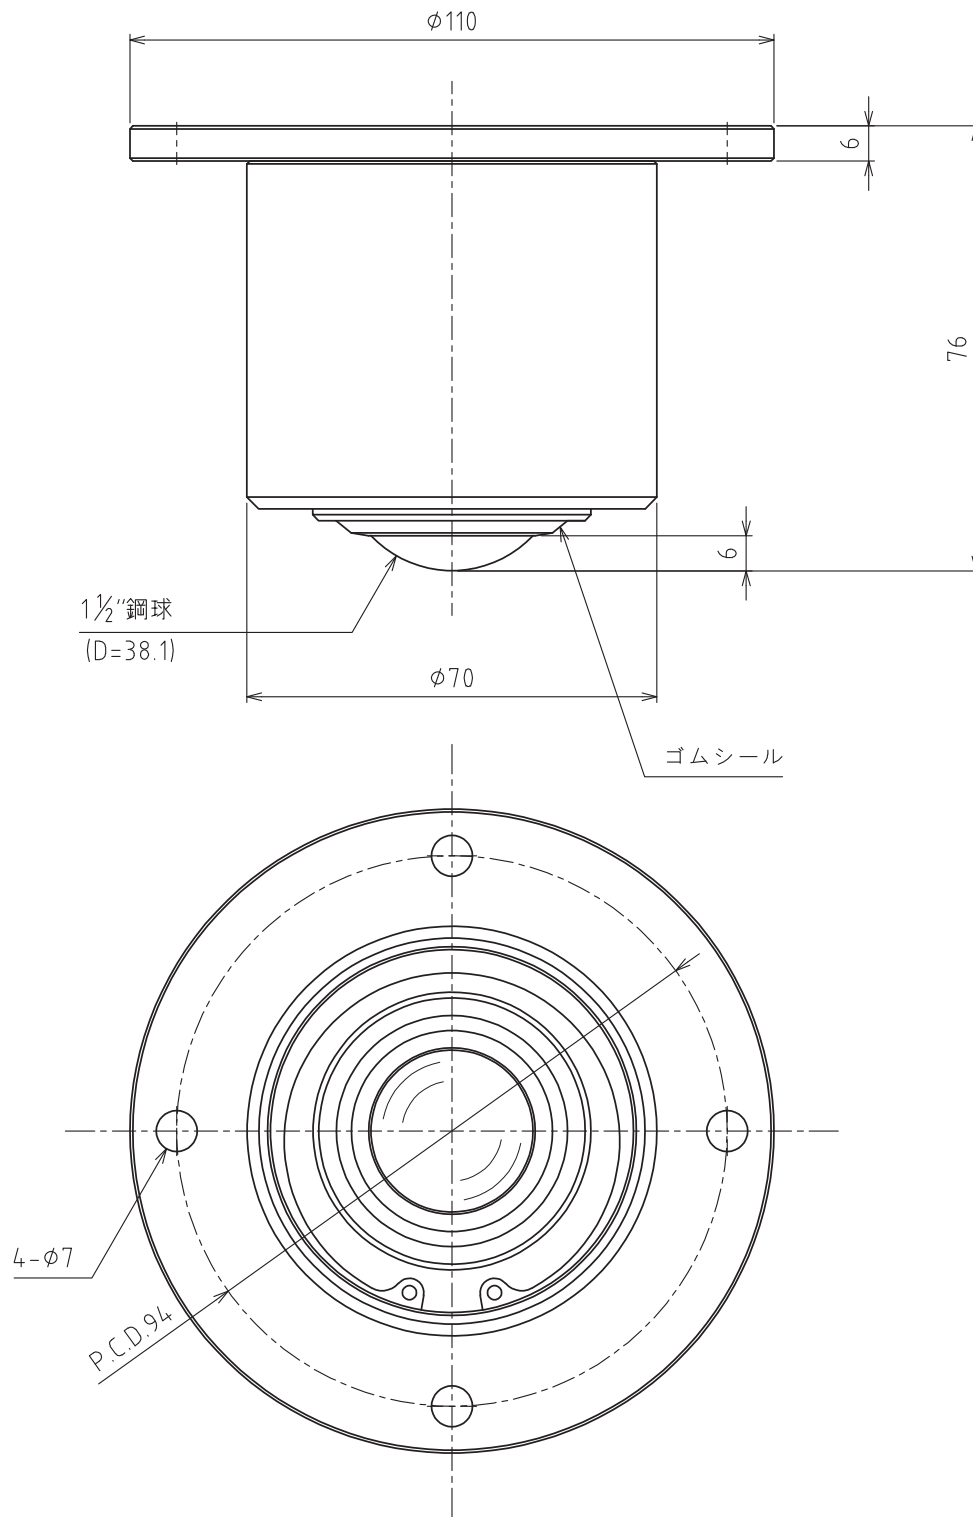

C-12DR

許容荷重：1960N (200kgf)
最大荷重：3920N (400kgf)
自重：2080g