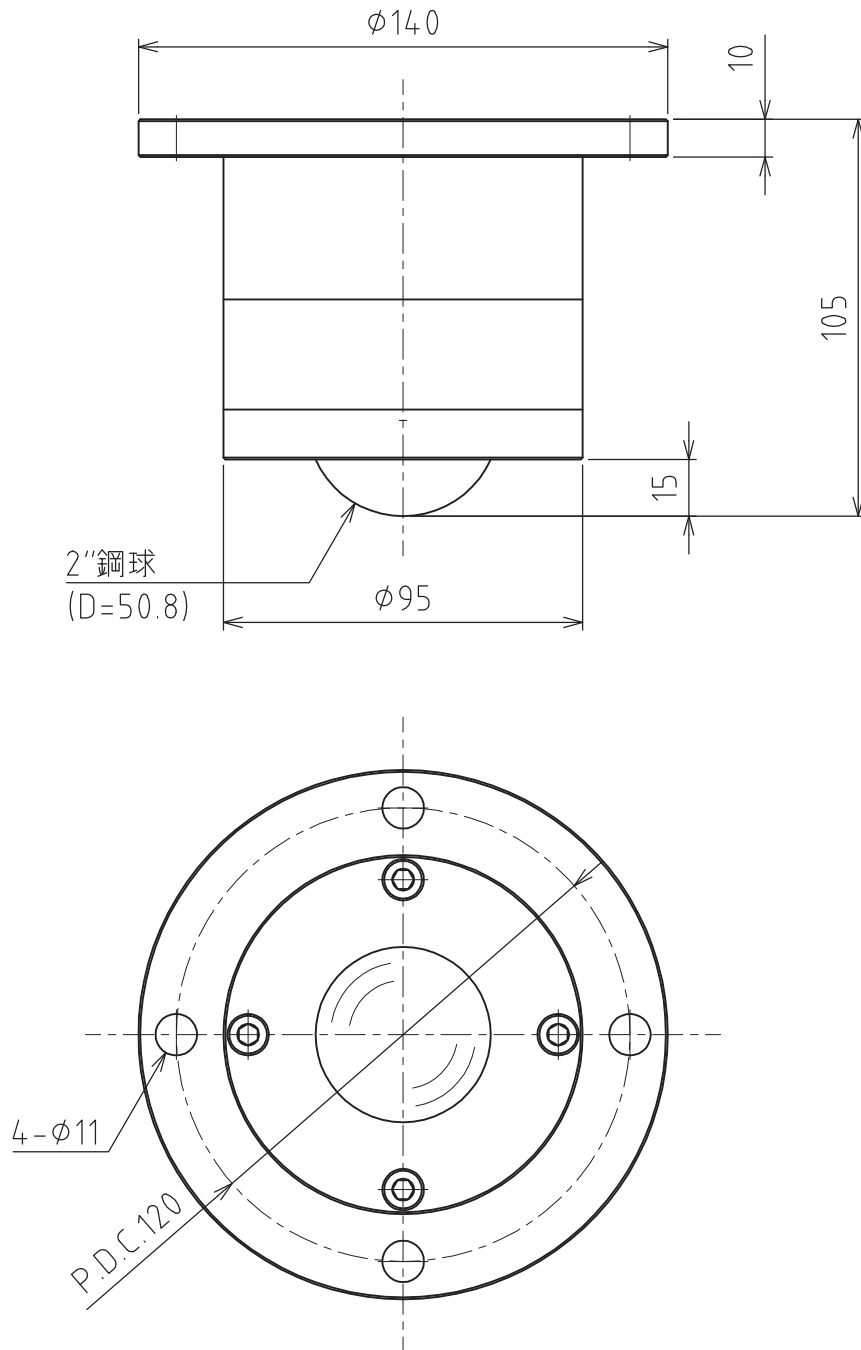

# C-16D

許容荷重：2940N (300kgf)

最大荷重：5880N (600kgf)

自重：5351g