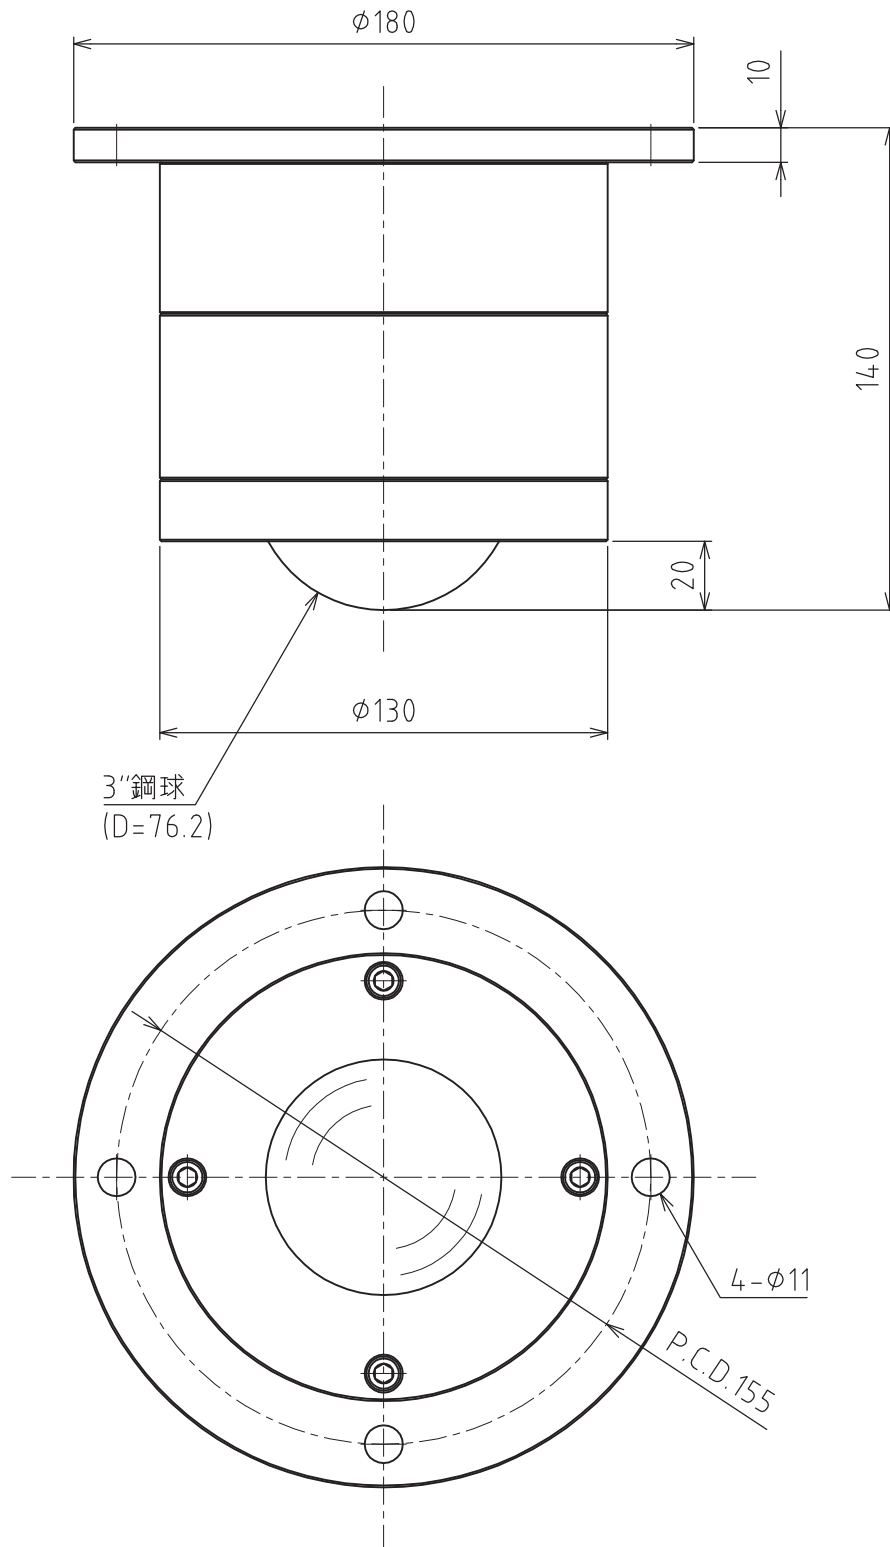

# C-24D

許容荷重：4900N (500kgf)  
最大荷重：9800N (1000kgf)  
自重：12500g