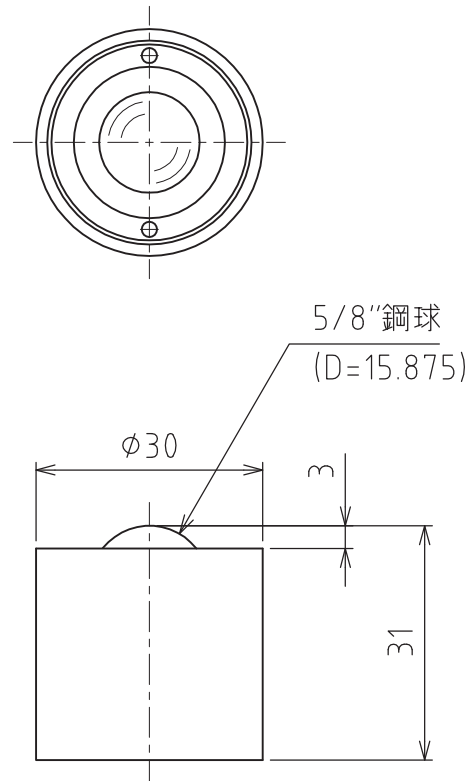

C-5HS

スプリング沈みシロ : 2mm
取付時 : 196N(20kgf)
2mmクッション時 : 294N(30kgf)

許容荷重 : 196N(20kgf)
自重 : 115g