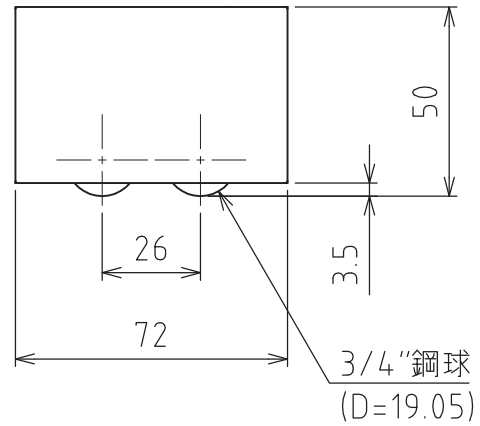

# FBS-1

許容荷重：9800N (1000kgf)  
自重：3000g