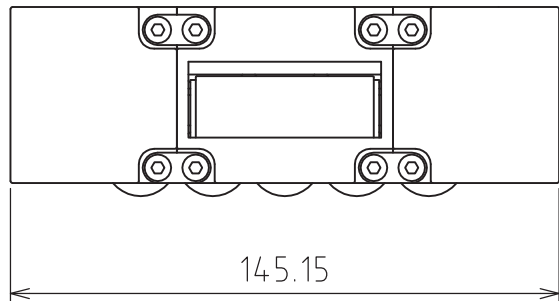

# FBS-1

許容荷重：9800N (1000kgf)  
自重：3000g