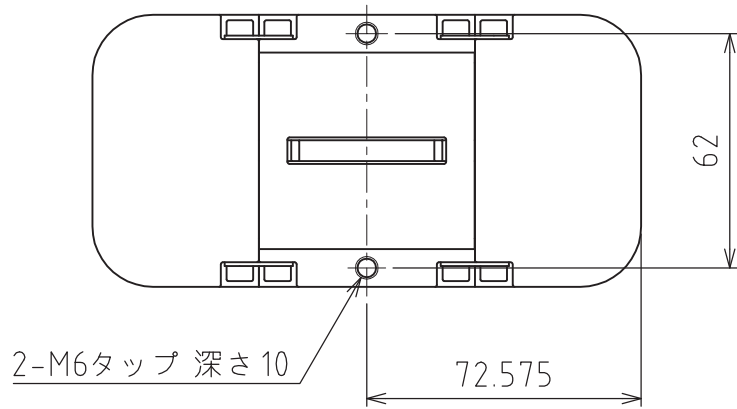

# FBS-1

許容荷重：9800N (1000kgf)  
自重：3000g