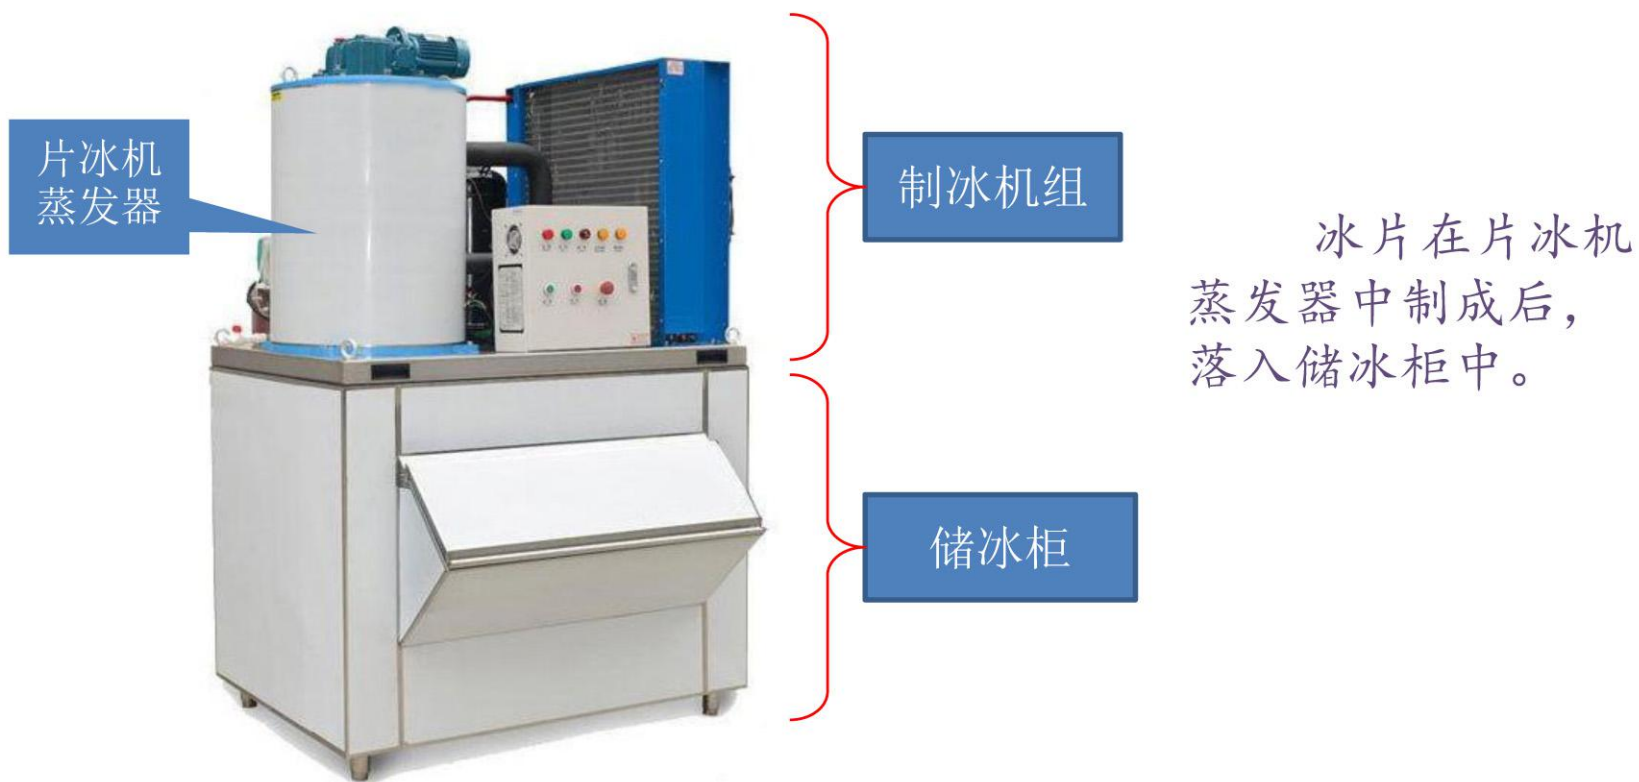

德兰雪小型商用片冰机

1. 小型商用片冰机的组成：

德兰雪小型商用片冰机由**制冰机组**和**储冰柜**两部分组成。