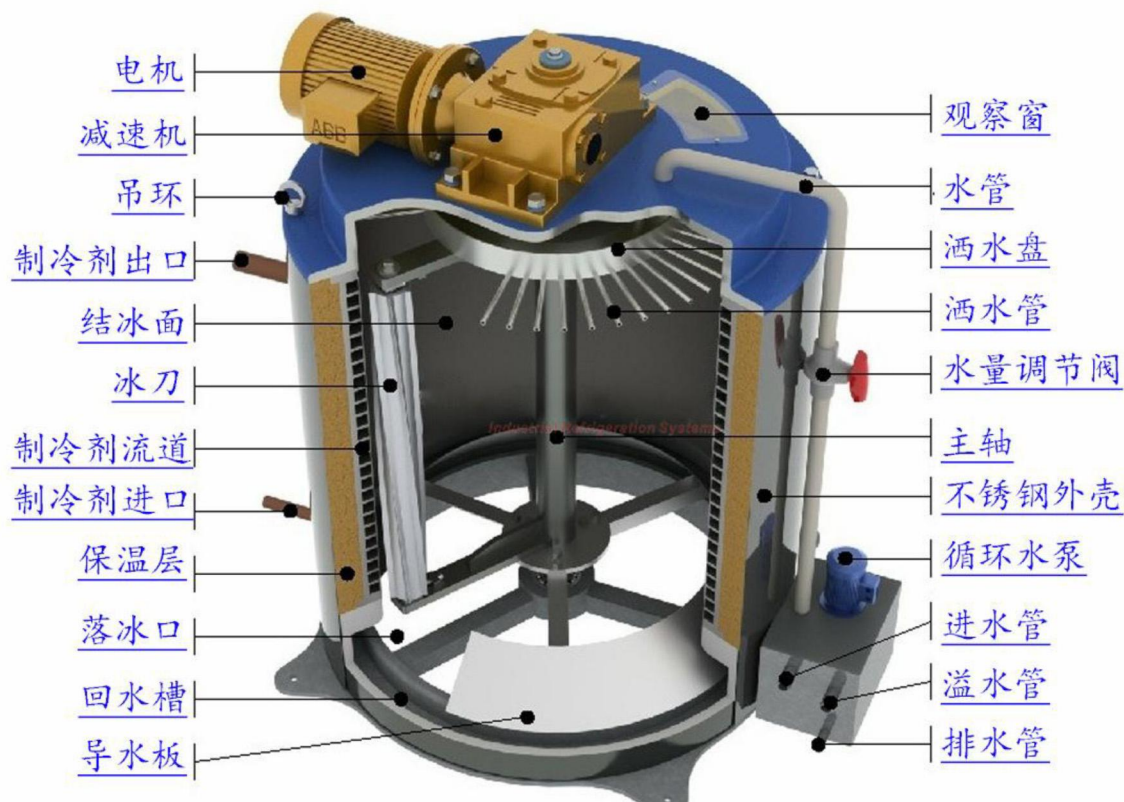

### 2. 制冰机组的主要零部件：

## 3. 片冰机蒸发器的结构和工作原理：

设备启动后，低温的制冷剂经制冷剂进口进入片冰机蒸发器的内部流道中，并使片冰机蒸发器的筒内壁（结冰面）温度降至 $-10^{\circ}\text{C}$ 以下。

水箱中的水通过循环水泵抽至蒸发器上部的洒水盘中，并均匀的喷洒在蒸发器内壁（结冰面）上，受冷后凝固成冰，附着在蒸发器筒内壁上，未凝固成冰的水通过蒸发器下部的水槽回到水箱中。

切冰刀在减速机的带动下沿筒内壁缓慢旋转，并将附着在筒内壁的冰切碎。冰在被切碎后落入机组下部的储冰柜中。