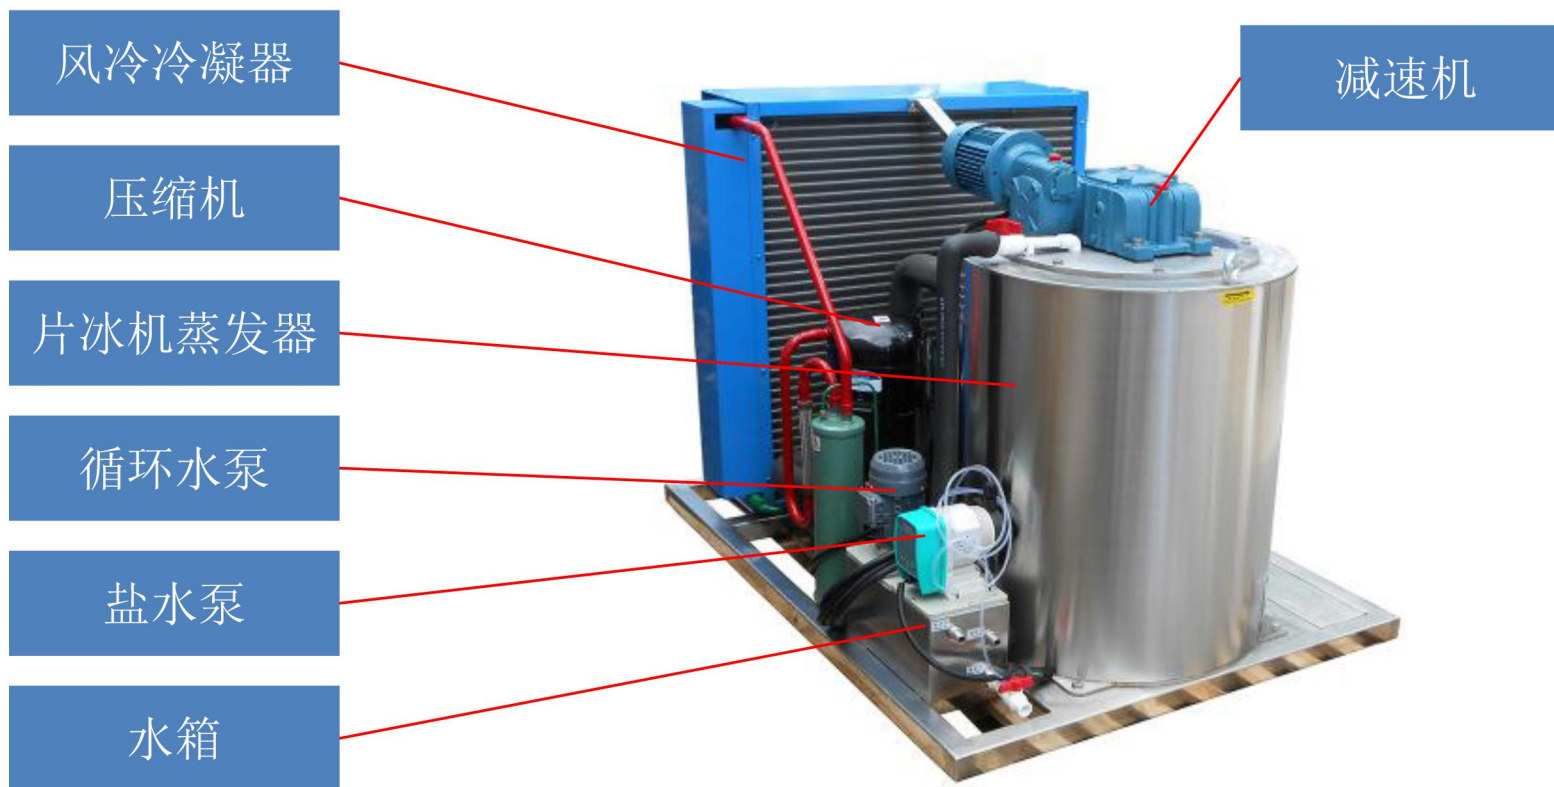

德兰雪小型商用片冰机

2. 制冰机组的主要零部件：