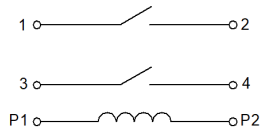

6 接线图

1) HVR□-2A04-01