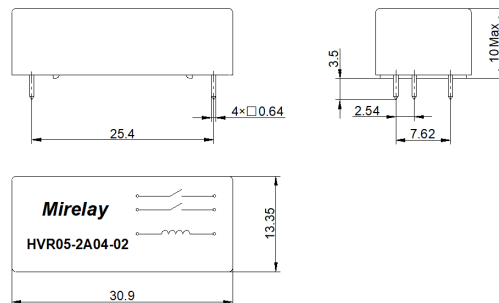

3 线圈参数

型号	额定电压 (VDC)	动作电压 (VDC)	释放电压 (VDC)	最大电压 (VDC)	线圈电阻 ($\pm 10\% \Omega$ at 20℃)
HVR□-2A	5	4	0.5	7	120
	12	9	1	16	250
	24	18	2	29	1600

地址：上海市普陀区中山北路 3000 号长城大厦 1007

ADDRESS:1007, Great Wall Building, 3000 Zhongshan North Road, Putuo District, Shanghai

邮政编码：200063

电话/邮箱：021-62718889 / Sales@mirelay.com

POSTAL CODE:200063

TAX/ Email：021-62718889 / Sales@mirelay.com

4 型号标记示例

HVR - - **(XXX)**
 ① ② ③ ④ ⑤ ⑥

- ① 产品型号: HVR
- ② 线圈电压: 05: 5VDC、12: 12VDC、24: 24VDC
- ③ 触点形式: 2A: 两组常开
- ④ 耐压: 04: 4KV、06: 6KV
- ⑤ 引脚类型: 01、02
- ⑥ 特殊特性号: 以客户需求为准

5 外形尺寸图

1) HVR□-2A04-01

2) HVR□-2A04-02

5) HVR□-2A06

地址: 上海市普陀区中山北路 3000 号长城大厦 1007

ADDRESS: 1007, Great Wall Building, 3000 Zhongshan North Road, Putuo District, Shanghai

邮政编码: 200063

电话/邮箱: 021-62718889 / Sales@mirelay.com