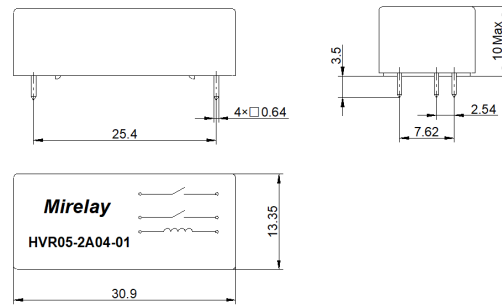

3 线圈参数

型号	额定电压 (VDC)	动作电压 (VDC)	释放电压 (VDC)	最大电压 (VDC)	线圈电阻 ($\pm 10\% \Omega$ at 20℃)
HVR□-2A	5	4	0.5	7	120
	12	9	1	16	250
	24	18	2	29	1600

地址：上海市普陀区中山北路 3000 号长城大厦 1007

ADDRESS:1007, Great Wall Building, 3000 Zhongshan North Road, Putuo District, Shanghai

邮政编码：200063

电话/邮箱：021-62718889 / Sales@mirelay.com

POSTAL CODE:200063

TAX/ Email：021-62718889 / Sales@mirelay.com

4 型号标记示例

HVR - - **(XXX)**
 ① ② ③ ④ ⑤ ⑥

- ① 产品型号: HVR
- ② 线圈电压: 05: 5VDC、12: 12VDC、24: 24VDC
- ③ 触点形式: 2A: 两组常开
- ④ 耐压: 04: 4KV、06: 6KV
- ⑤ 引脚类型: 01、02
- ⑥ 特殊特性号: 以客户需求为准

5 外形尺寸图

1) HVR□-2A04-01

2) HVR□-2A04-02

5) HVR□-2A06

地址: 上海市普陀区中山北路 3000 号长城大厦 1007

ADDRESS: 1007, Great Wall Building, 3000 Zhongshan North Road, Putuo District, Shanghai

邮政编码: 200063

电话/邮箱: 021-62718889 / Sales@mirelay.com