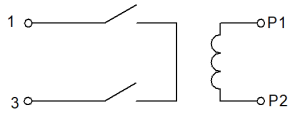

POSTAL CODE: 200063

TAX/ Email: 021-62718889 / Sales@mirelay.com

6 接线图

1) HVR□-2A04-01

2) HVR□-2A04-02

3) HVR□-2A06

7 使用注意事项

- ※ 避免把继电器安装在直接被雨水淋到的地方，或强磁场的地方，或靠近有热辐射的物体。
- ※ 切换感性负载或容性负载系统会产生峰值电压或电流，建议使用保护电路，否则，可能会造成继电器损坏。
- ※ 避免使用中过高的堆积密度，这可能会影响继电器的电气特性。
- ※ 机械冲击强度过大，会引起继电器使用的故障。
- ※ 继电器在用于波峰焊时，最高温度为 260℃，时间不超过 5s。