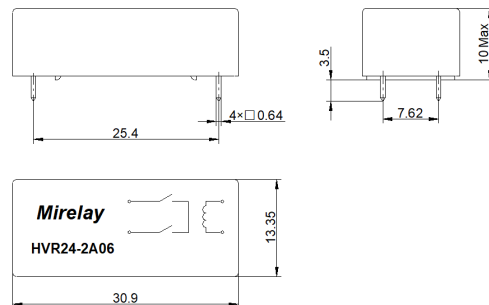

3 线圈参数

型号	额定电压 (VDC)	动作电压 (VDC)	释放电压 (VDC)	最大电压 (VDC)	线圈电阻 ($\pm 10\% \Omega$ at 20℃)
HVR□-2A	5	4	0.5	7	120
	12	9	1	16	250
	24	18	2	29	1600

地址：上海市普陀区中山北路 3000 号长城大厦 1007

ADDRESS:1007, Great Wall Building, 3000 Zhongshan North Road, Putuo District, Shanghai

5 外形尺寸图

1) HVR□-2A04-01

2) HVR□-2A04-02

5) HVR□-2A06

地址: 上海市普陀区中山北路 3000 号长城大厦 1007

ADDRESS: 1007, Great Wall Building, 3000 Zhongshan North Road, Putuo District, Shanghai

邮政编码: 200063

电话/邮箱: 021-62718889 / Sales@mirelay.com