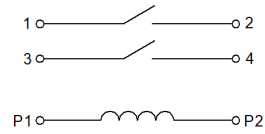

POSTAL CODE: 200063

TAX/ Email: 021-62718889 / Sales@mirelay.com

6 接线图

1) HVR□-2A04-01

2) HVR□-2A04-02

3) HVR□-2A06

7 使用注意事项

- ※ 避免把继电器安装在直接被雨水淋到的地方，或强磁场的地方，或靠近有热辐射的物体。
- ※ 切换感性负载或容性负载系统会产生峰值电压或电流，建议使用保护电路，否则，可能会造成继电器损坏。
- ※ 避免使用中过高的堆积密度，这可能会影响继电器的电气特性。
- ※ 机械冲击强度过大，会引起继电器使用的故障。
- ※ 继电器在用于波峰焊时，最高温度为 260℃，时间不超过 5s。