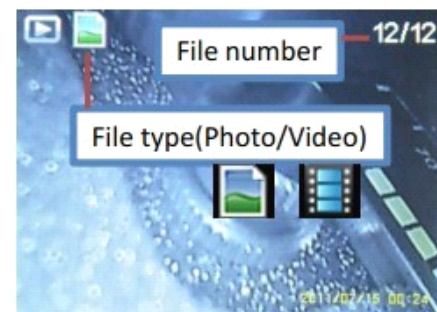

## 插入TF卡:

- ⚠️ 请在关机状态进行插拔TF卡操作。
- ⚠️ 操作时请不要过度用力以损坏卡槽结构。

点击 **10** 在拍照/录像模式下，进行照片抓取和视频录制。

点击“MODE”按钮切换模式  
拍照 录像 回放

点击 进入设置菜单

进入设置菜单以后，再次点击“MODE”按钮进入高级设置