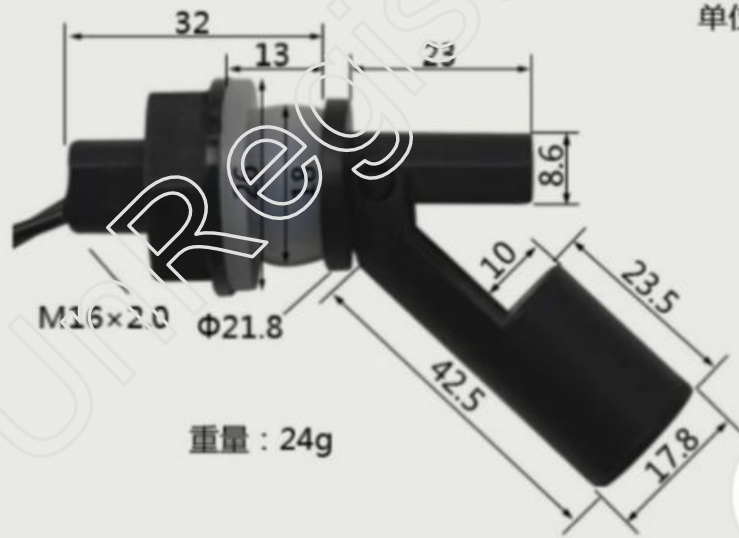

小型侧装 浮球开关

注：尺寸仅供参考，一切以实物为准！