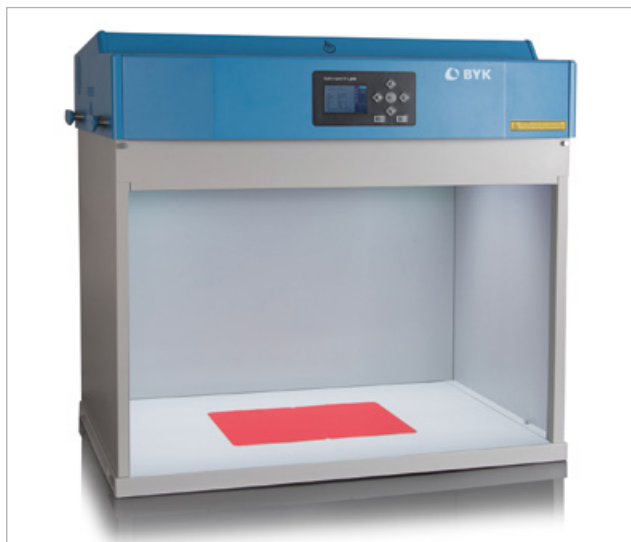

byko-spectra pro 标准光源灯箱 专业型

最佳的日光

能够达到 CIE 规定的 D65 或 D75 标准日光的要求是一个真正的挑战。新款 byko-spectra pro 专业型 标准光源灯箱使用的是一套经过过滤的卤钨灯和 LED 灯组。它能产生符合 CIE51.2 规定的 A 级最高性能的照明，确保精准的颜色匹配。

适用于所有应用和规范的光线

总共8种经过认证的照明是您精确比对的保证，确保您的产品没有任何同色异谱，在任何常规光线条件下都能通过：

- | | |
|---------|----------------|
| ■ 日光 | D65, D75 |
| ■ 白炽灯 | A |
| ■ 水平日光 | HZ (2300 K) |
| ■ 百货商场光 | CWF, TL84, U30 |
| ■ 紫外光 | UV |

照明100%受控，确保精确的颜色评估

持久可靠的照明条件是值得信赖的颜色评判的首要条件。集成在 byko-spectra pro 专业型 标准光源灯箱内的传感器持续控制灯管的状态并自动调整电压以确保灯管的稳定。实际的色温和勒克斯光强通过一个光线侦测系统实时监测，并同步在屏幕上显示。

特别值得关注的是卤素灯的寿命得以延长，这减少了维护的时间间隔。此外，时间记录器指示灯管的使用时长，您可精确地知道灯管何时需要更换。在进行单色颜色评估时必须使用散射光，灯箱内多个散射器可将光线均匀地散射到整个观察区域。

舒适的功能，高效的操作

大型彩色显示屏不仅用于切换照明光源，而且用于便捷的菜单引导式操作。

- 基于样品的类型和客户的需求可对荧光灯管的亮度进行调节，使您可以在最佳条件下观察深色或浅色颜色。
- 自动排序模式能够自动在多个照明光源间切换 - 您可以专心于颜色的评判。可预先设定光源切换的顺序：
 - 选择光源
 - 持续时间
 - 荧光灯强度
 - 单次循环或重复循环
- 遥控器控制可以便捷地切换光源，最远距离可达10m。

均匀一致地照明

byko-spectra lum 照明单元可安装在天花板或墙壁上，方便进行大型样品的评价。

- 2至32个单元组合：多个照明单元可以集成到一个模块系统中照亮更大的评价区域或装配到光源房中。
- 一体化：所有照明单元通过相同的控制面板集中控制。
- 8个模块：系统可以拆分成8个组件，并可单独控制。

使用照明单元和光源房能提供与 byko-spectra pro 专业型灯箱相同的照明条件。

我们可协助您设计并装配定制化的颜色评审系统，配合您实现最佳的产品和评价环境。此外，我们还提供现场审计，以确保评估条件满足所需的规范。