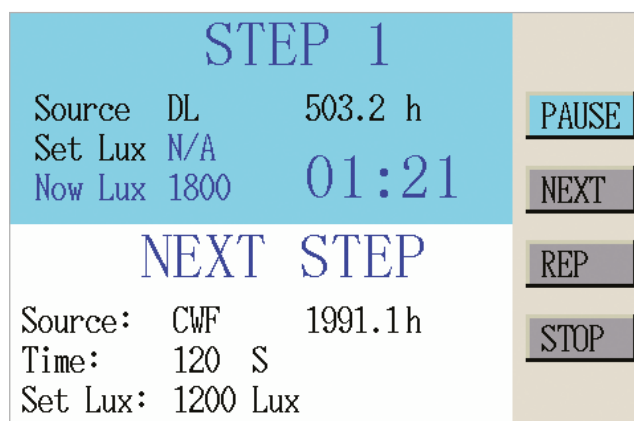

- | | |
|---------|----------------|
| ■ 日光 | D65, D75 |
| ■ 白炽灯 | A |
| ■ 水平日光 | HZ (2300 K) |
| ■ 百货商场光 | CWF, TL84, U30 |
| ■ 紫外光 | UV |

照明100%受控，确保精确的颜色评估

持久可靠的照明条件是值得信赖的颜色评判的首要条件。集成在 byko-spectra pro 专业型 标准光源灯箱内的传感器持续控制灯管的状态并自动调整电压以确保灯管的稳定。实际的色温和勒克斯光强通过一个光线侦测系统实时监测，并同步在屏幕上显示。

特别值得关注的是卤素灯的寿命得以延长，这减少了维护的时间间隔。此外，时间记录器指示灯管的使用时长，您可精确地知道灯管何时需要更换。在进行单色颜色评估时必须使用散射光，灯箱内多个散射器可将光线均匀地散射到整个观察区域。

舒适的功能，高效的操作

大型彩色显示屏不仅用于切换照明光源，而且用于便捷的菜单引导式操作。

- 基于样品的类型和客户的需求可对荧光灯管的亮度进行调节，使您可以在最佳条件下观察深色或浅色颜色。
- 自动排序模式能够自动在多个照明光源间切换 - 您可以专心于颜色的评判。可预先设定光源切换的顺序：
 - 选择光源
 - 持续时间
 - 荧光灯强度
 - 单次循环或重复循环
- 遥控器控制可以便捷地切换光源，最远距离可达10m。